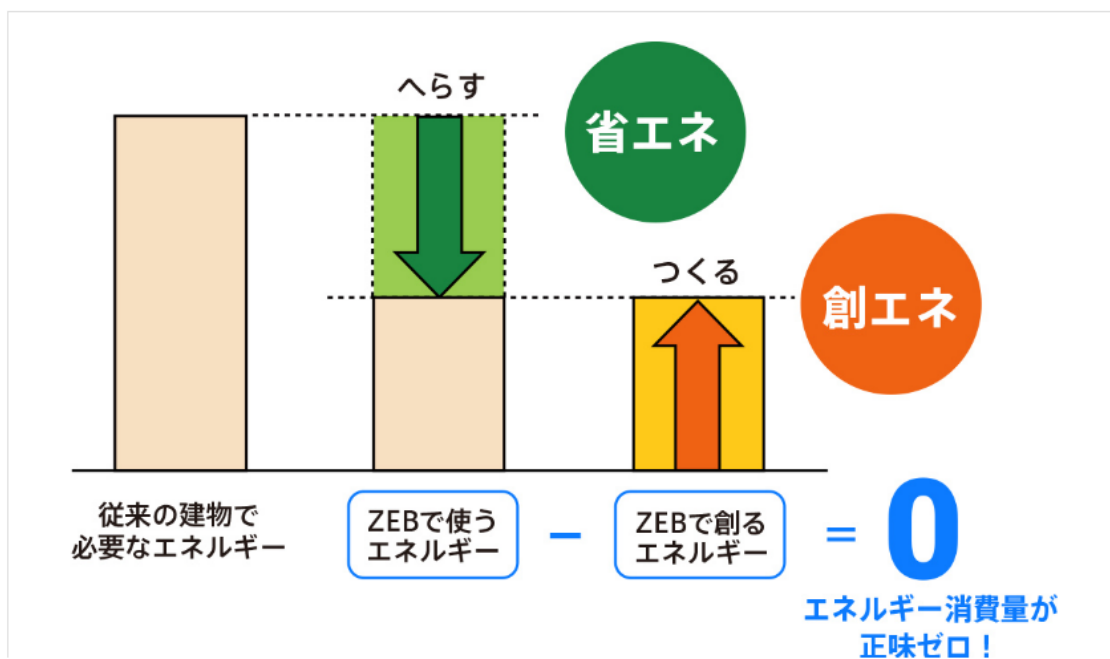

1. ZEBとは？

Net Zero Energy Building（ネット・ゼロ・エネルギー・ビル）の略称で、「ゼブ」と呼びます。快適な室内環境を実現しながら、建物で消費する年間の一次エネルギーの収支をゼロにすることを目指した建物のことです。

建物の中では人が活動しているため、エネルギー消費量を完全にゼロにすることはできませんが、省エネによって使うエネルギーをへらし、創エネによって使う分のエネルギーをつくることで、エネルギー消費量を正味（ネット）でゼロにすることができます。